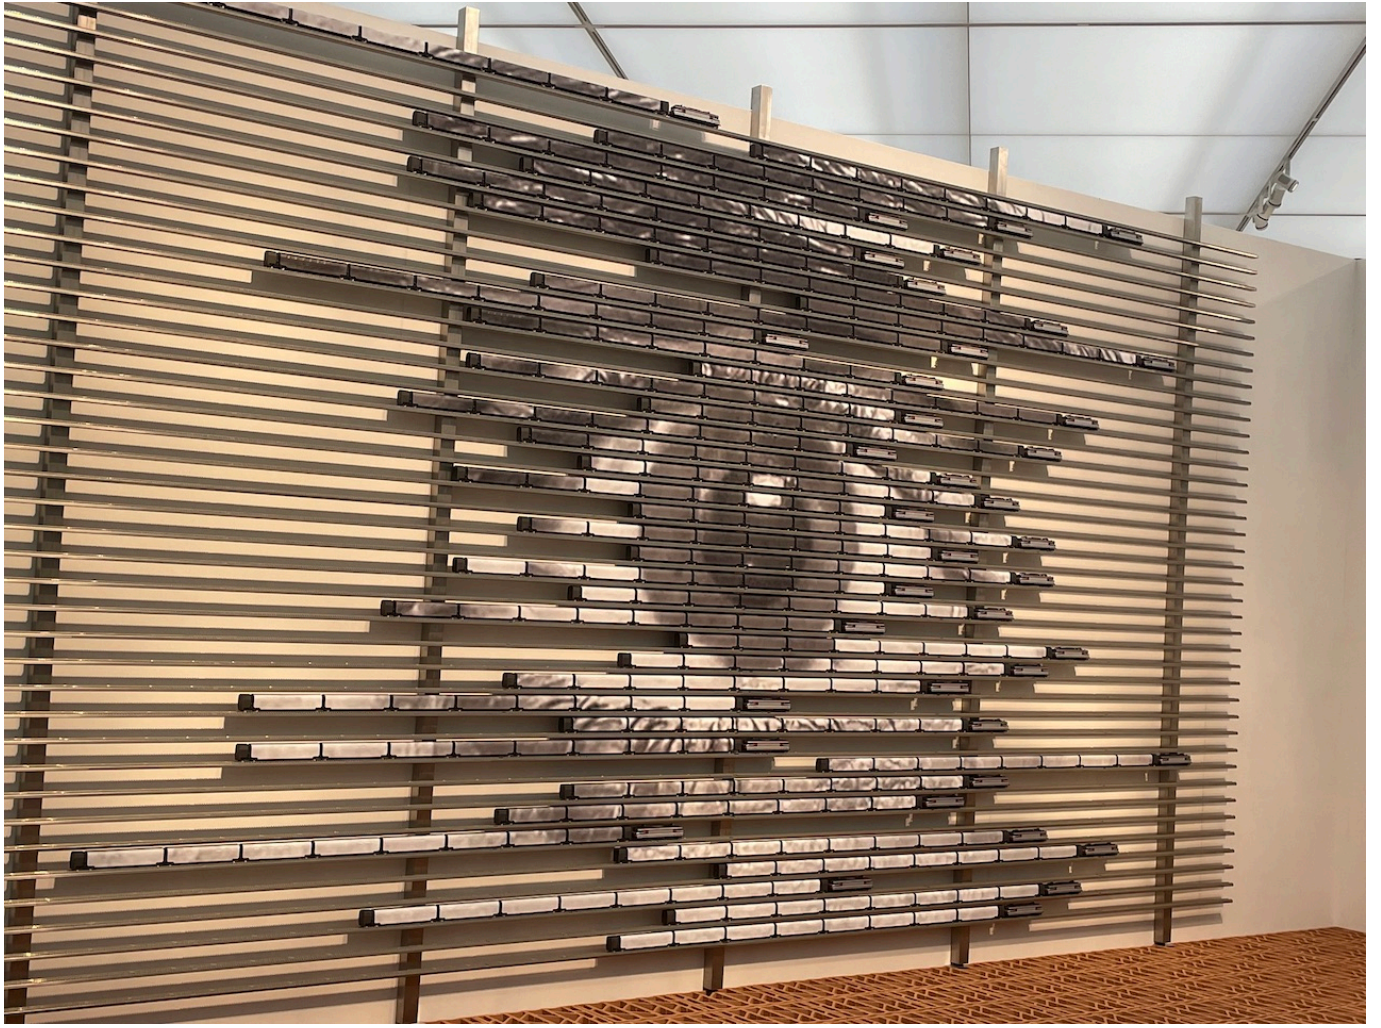

Plateforme 10

Activités
Gare de Terre-des-Fins
du 10th au 12th septembre 2022

10 ^h - 11 ^h	Atelier de fabrication de la pâte à modeler
11 ^h - 12 ^h	Atelier de fabrication de la pâte à modeler
13 ^h - 14 ^h	Atelier de fabrication de la pâte à modeler
14 ^h - 15 ^h	Atelier de fabrication de la pâte à modeler
15 ^h - 16 ^h	Atelier de fabrication de la pâte à modeler
16 ^h - 17 ^h	Atelier de fabrication de la pâte à modeler
17 ^h - 18 ^h	Atelier de fabrication de la pâte à modeler
18 ^h - 19 ^h	Atelier de fabrication de la pâte à modeler
19 ^h - 20 ^h	Atelier de fabrication de la pâte à modeler
20 ^h - 21 ^h	Atelier de fabrication de la pâte à modeler
21 ^h - 22 ^h	Atelier de fabrication de la pâte à modeler

Robert et Raymond HAKIM présentent

JEAN
GABIN
SIMONE
SIMON

dans
un film de

JEAN **RENOIR**

LA BÊTE HUMAINE

d'après l'œuvre

d'EMILE **ZOLA**

Fernand **LEDOUX**
Blanchette **BRUNOY**
et **CARETTE**