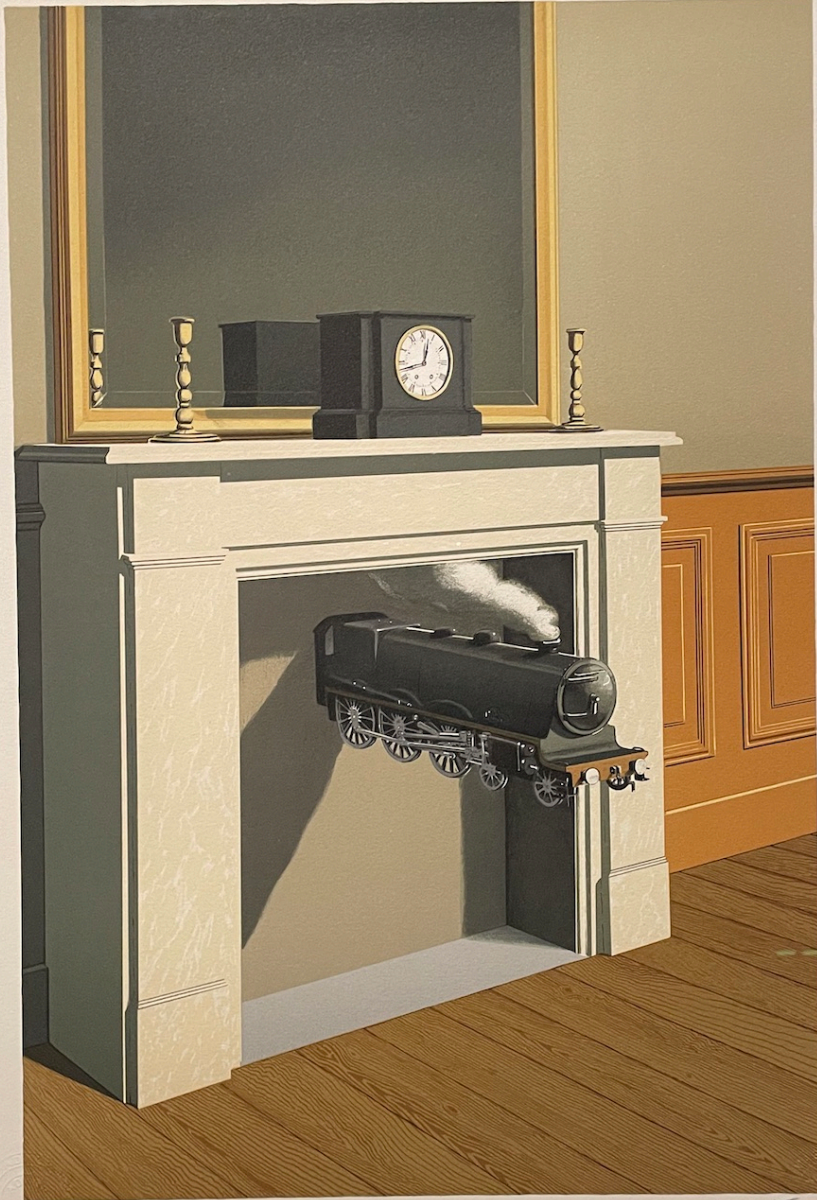

ADOLPH BRAUN
Genève, 1812-18
et ATILES BRUN &
Pantorino Viaduct
de Thurgovie, 1870
Genève 1870-1871. In
Photographie de A.
des Göttingen/Genève
Genève photograph
Collection Photo

4 EMBARQUEMENT
IMMEDIAT