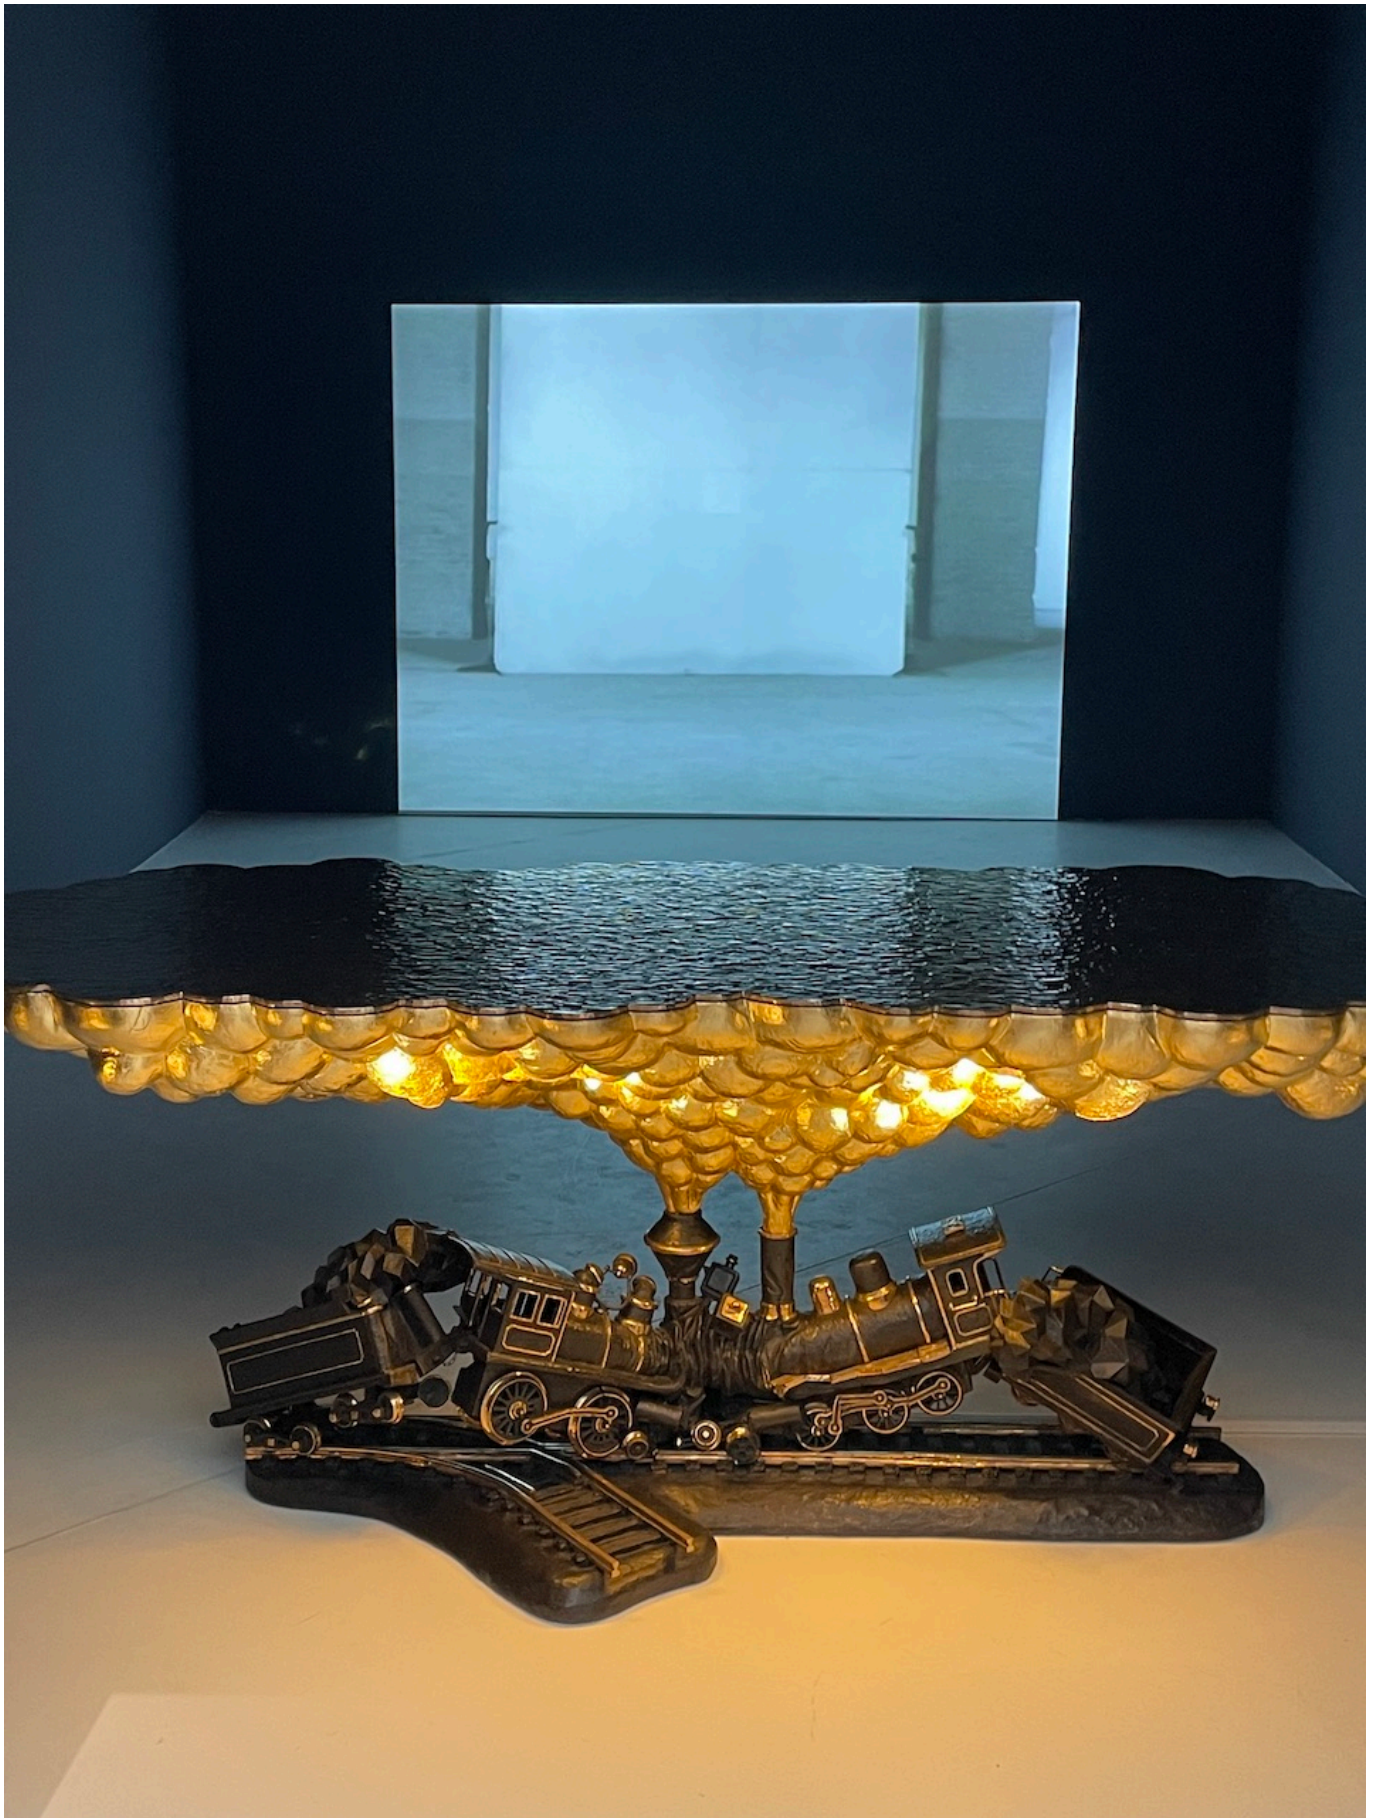

Plateforme 10

Activités
Gare de Terre-des-Fins
du 10th au 12th septembre 2022

10 ^h - 11 ^h	Atelier de fabrication de la pâte à modeler
11 ^h - 12 ^h	Atelier de fabrication de la pâte à modeler
13 ^h - 14 ^h	Atelier de fabrication de la pâte à modeler
14 ^h - 15 ^h	Atelier de fabrication de la pâte à modeler
15 ^h - 16 ^h	Atelier de fabrication de la pâte à modeler
16 ^h - 17 ^h	Atelier de fabrication de la pâte à modeler
17 ^h - 18 ^h	Atelier de fabrication de la pâte à modeler
18 ^h - 19 ^h	Atelier de fabrication de la pâte à modeler
19 ^h - 20 ^h	Atelier de fabrication de la pâte à modeler
20 ^h - 21 ^h	Atelier de fabrication de la pâte à modeler
21 ^h - 22 ^h	Atelier de fabrication de la pâte à modeler

Robert et Raymond HAKIM présentent

JEAN
GABIN
SIMONE
SIMON

dans
un film de

JEAN **RENOIR**

LA BÊTE HUMAINE

d'après l'œuvre

d'EMILE **ZOLA**

Fernand **LEDOUX**
Blanchette **BRUNOY**
et **CARETTE**

LA SUISSE, TERRE DE CREATION

TRAIN
ZUG
TRENO
TREN
DESTINS
CROISES

60 ESPECES D'ESPACES
PHOTOGRAPHIQUES

EXPLORATIONS DANS
LES COLLECTIONS

GOTTHARDBAHN

Pantorino Viaduct

(im Bau)

Photographie von Ad. Braun & C. Dornack, Thurg.